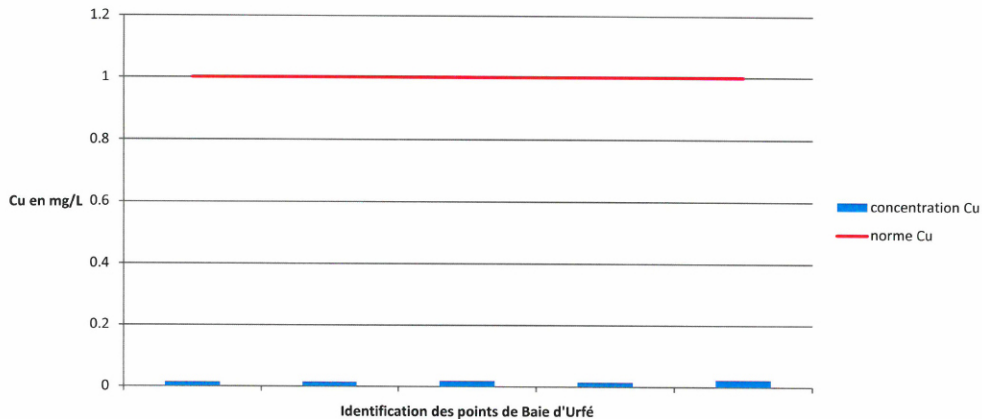

## 2019: Concentration de cuivre retrouvée à des adresses de Baie d'Urfé

## 2019: Concentration de plomb retrouvée dans l'eau potable à des adresses de Baie d'Urfé